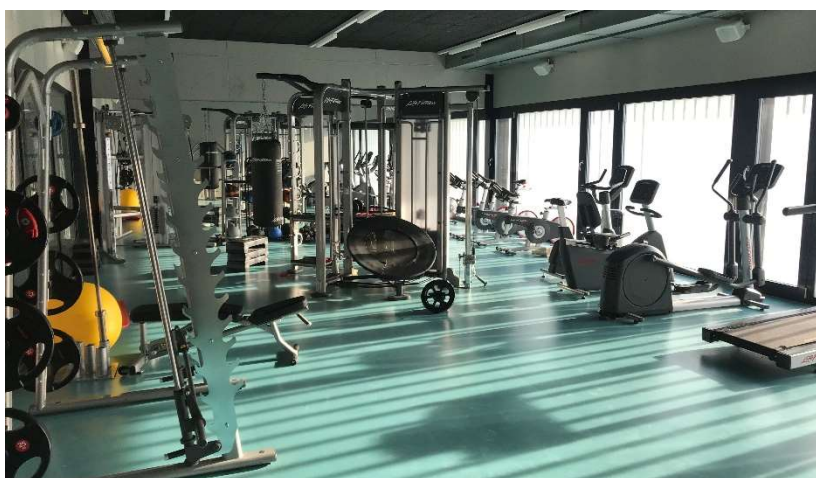

Locations installations aquatiques et sportives

Tarifs et informations :

Piscine (grand bassin) :

- 5 lignes / 25m
- Plots de départ olympiques
- Profondeur : 2m à 1m40

Tarif à l'heure :

- 1 ligne → 30 CHF
- Bassin complet → 125 CHF

Salle de Gymnastique :

- 32m x 27m / 864m²
- Divisible en 2
- Sol et marquage neuf

Tarif à l'heure :

- Demi-salle → 50 CHF
- Salle complète → 90 CHF

Tarif journalier :

- Demi-salle → 360 CHF
- Salle complète → 650 CHF

Salle de danse :

- 100 m²
- Sonorisation
- Miroirs, barre de danse, step, swiss balls et tapis inclus

Tarif à l'heure :

- Salle complète → 40 CHF

Tarif journalier :

- Salle complète → 290 CHF

Salle de Fitness :