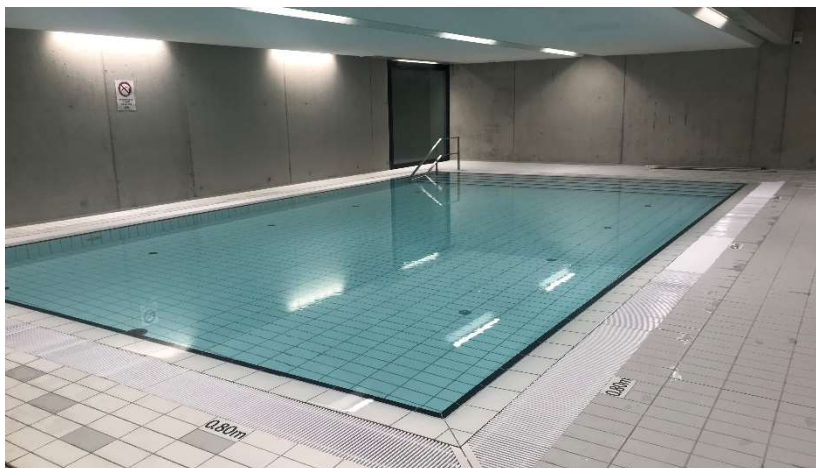

Locations installations aquatiques et sportives

Tarifs et informations :

Piscine (grand bassin) :

- 5 lignes / 25m
- Plots de départ olympiques
- Profondeur : 2m à 1m40

Tarif à l'heure :

- 1 ligne → 30 CHF
- Bassin complet → 125 CHF

Tarif journalier :

- Bassin complet → 1'000 CHF

Piscine (petit bassin) :

- 9m x 6 m
- Profondeur : 80 CM
- Température : 30°

Tarif à l'heure :

- Bassin complet → 50 CHF

Tarif journalier :

- Bassin complet → 360 CHF

Salle de Gymnastique :

- 32m x 27m / 864m²
- Divisible en 2
- Sol et marquage neuf

Tarif à l'heure :

- Demi-salle → 50 CHF
- Salle complète → 90 CHF

Tarif journalier :

- Demi-salle → 360 CHF
- Salle complète → 650 CHF